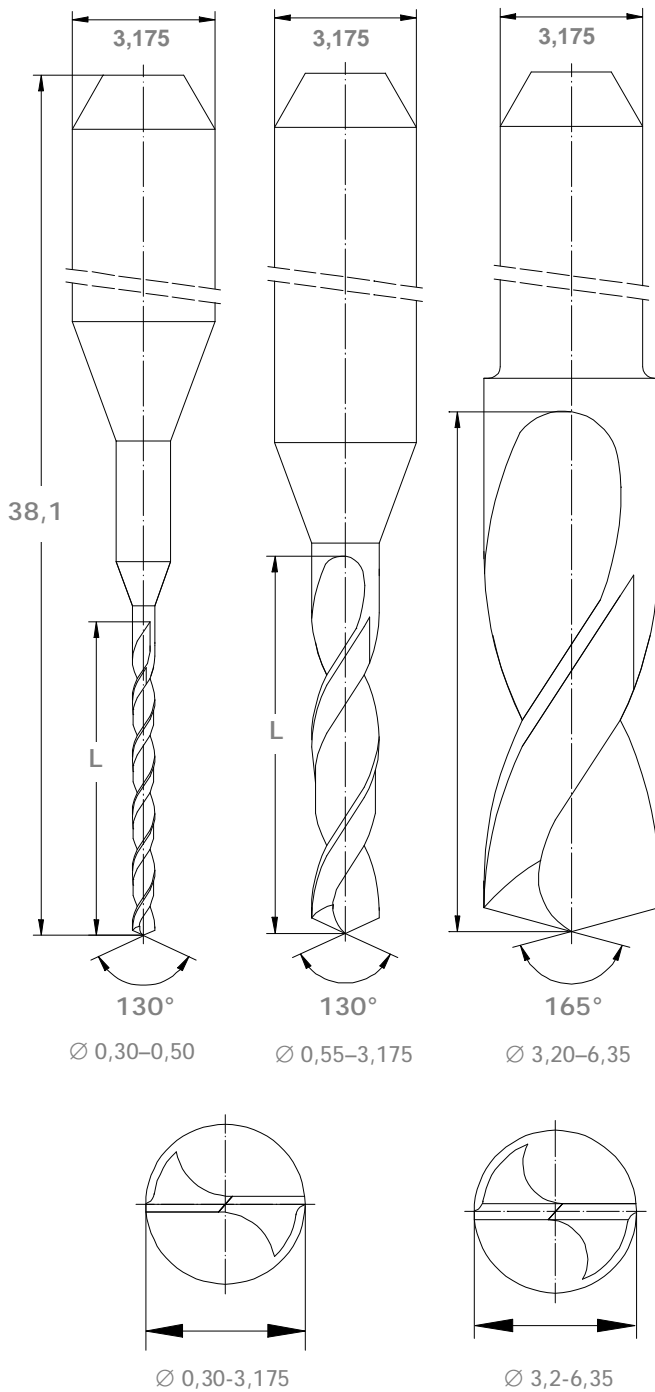

# 530

**Spiralbohrer**  
Anwendung:

- für alle Standardprodukte

**Standard drill**  
Application:

- for all standard products

530			
Ø [ mm ]	L [ mm ]		
	5,5	7,0	8,5
0,30	x		
0,35	x	x	
0,40	x	x	
0,45		x	
0,50		x	x
0,55		x	x
0,60		x	x
0,65		x*	x

Ø [ mm ]	L [ mm ]	
	10,5	12
0,70	x	
0,75	x	
0,80	x	
⋮	⋮	
3,15	x	
3,175	x	
3,20		x
3,25		x
⋮		⋮
6,35		x

\* auf Anfrage \* on request